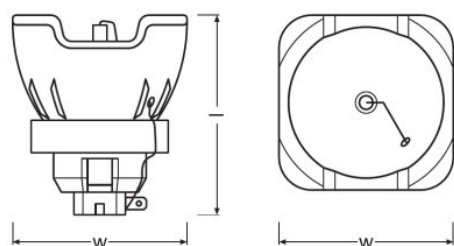

Rozměry & váha

Průměr	60,0 mm
Délka	67,0 mm
Délka oblouku	1,3 mm

Životnost

Střední doba života	1500 h
---------------------	--------

Vlastnosti

Provozní poloha hořáku	Jakýkoli
------------------------	----------