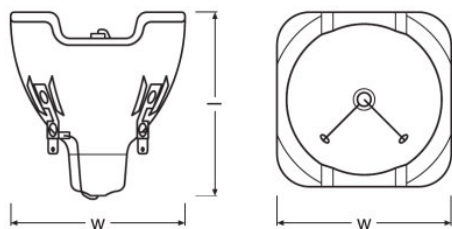

Rozměry & váha

Průměr	58,0 mm
Délka	66,0 mm
Délka oblouku	1,2 mm

Životnost

Střední doba života	1500 h
---------------------	--------

Vlastnosti

Provozní poloha hořáku	Jakýkoli
------------------------	----------