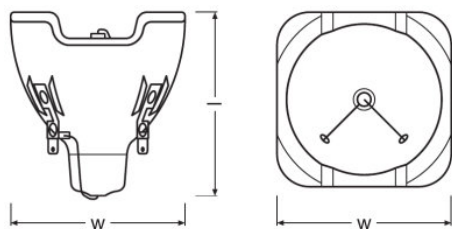

### Rozměry & váha

Průměr	58,0 mm
Délka	72,0 mm
Délka oblouku	1,2 mm