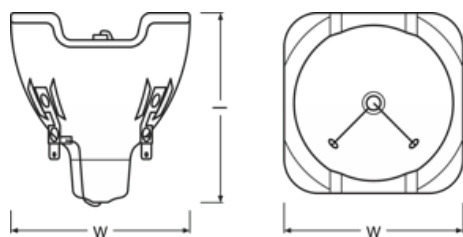

#### Rozměry & váha

Průměr	58.0 mm
Délka	72.0 mm
Délka oblouku	1,2 mm