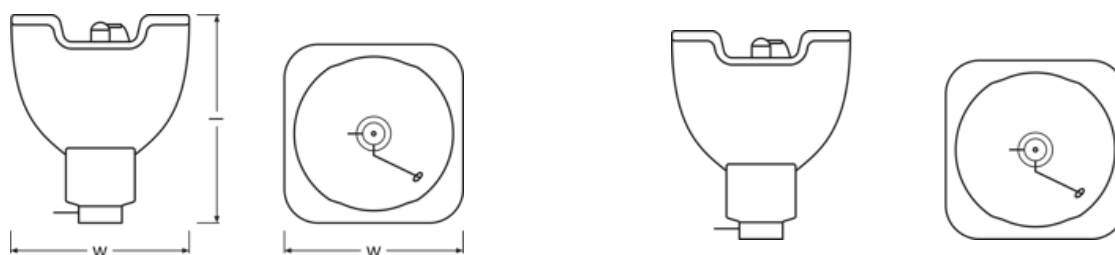

SIRIUS HRI 371 W

SIRIUS HRI | High-pressure discharge lamps with reflector

Druh použití

- Architecture & Architainment

Výhody produktu

- Lightweight and compact reflector lamps
- Perfectly suited for small and lightweight moving heads
- Optimalizovaný design hořáku umožňuje jakoukoli polohu hoření
- High luminance through very short arc and high pressure
- Jasně světlo pro oslnivé světelné efekty
- Dlouhá životnost
- Easy lamp replacement
- Stable light output over the entire lifetime

Technický list výrobku

Technické údaje

Parametry

Jmenovitý výkon	371.00 W
Jmenovitý proud	5 A
Jmenovité napětí	70.0 V

Fotometrické údaje

Jmenovitý světelný tok	18300 lm
Teplota chromatičnosti	7650 K
Index podání barev Ra	85

Rozměry & váha

Průměr	58.0 mm
Délka	72.0 mm
Délka oblouku	1.1 mm

Životnost

Střední doba života	1500 h
---------------------	--------

Další údaje o produktu

Category	VALUE
----------	-------

Vlastnosti

Provozní poloha hořáku	Jakýkoli
Working distance	31.4 mm