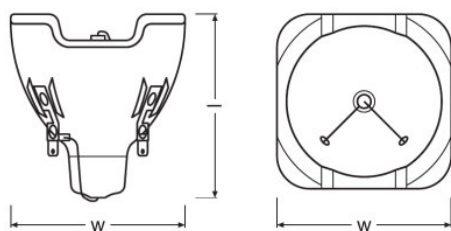

Rozměry & váha

Průměr	58,0 mm
Délka	72,0 mm
Délka oblouku	1,2 mm

Životnost

Střední doba života	6000 h
---------------------	--------

Vlastnosti

Provozní poloha hořáku	Jakýkoli
------------------------	----------