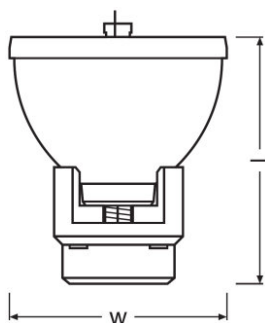

Rozměry & váha

Průměr	60,0 mm
Délka	67,0 mm
Délka oblouku	1,3 mm

Životnost

Střední doba života	1500 h
---------------------	--------

Vlastnosti

Provozní poloha hořáku	Jakýkoli
------------------------	----------