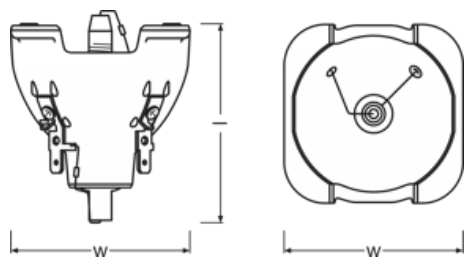

Rozměry & váha

Průměr	56.0 mm
Délka	63.0 mm
Délka oblouku	1,3 mm

Životnost

Střední doba života	1500 h
---------------------	--------

Další údaje o produktu

Category	CORE
----------	------

Vlastnosti

Provozní poloha hořáku	Jakýkoli
Working distance	36 mm