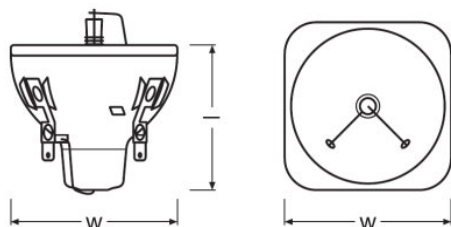

Světelně-technické údaje

Ohnisková vzdálenost	37.7 mm
Maximální velikost štěrbin	5x3.8 mm

Rozměry & váha

Průměr	46,0 mm
Délka	max. 44 mm
Délka oblouku	1,0 mm

Životnost

Střední doba života	6000 h
---------------------	--------