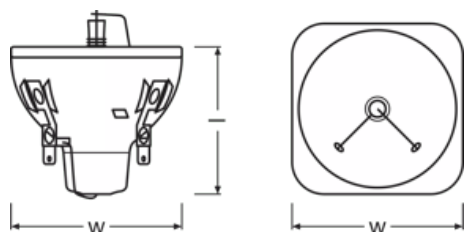

Technický list výrobku

Technické údaje

Parametry

Jmenovitý výkon	132.00 W
Jmenovitý proud	1.8 A
Zápalné napětí	2,5 kVp
Jmenovité napětí	62.0 V

Fotometrické údaje

Jmenovitý světelný tok	5150 lm
Teplota chromatičnosti	9200 K
Index podání barev Ra	60
Maximální teplota chromatičnosti	9200 K

Světelně-technické údaje

Ohnisková vzdálenost	37.7 mm
Maximální velikost štěrbin	5x3.8 mm

Rozměry & váha

Průměr	46.0 mm
Délka	max. 44 mm
Délka oblouku	1,0 mm

Životnost

Střední doba života	6000 h

Další údaje o produktu

Category	CORE