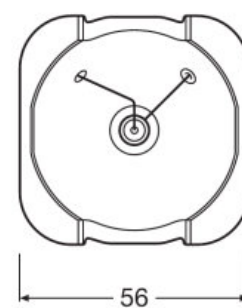

501950_SIRIUS HRI 330W