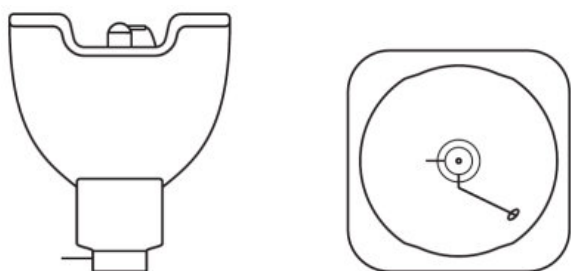

SIRIUS HRI 371W