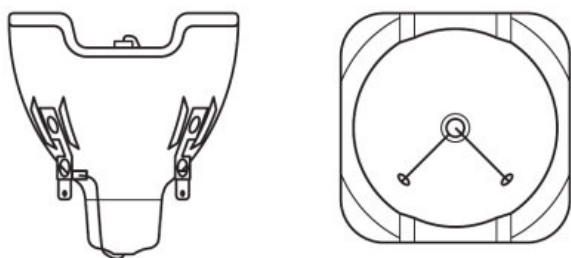

Technický list řady výrobků

488771_SIRIUS HRI 330W X8