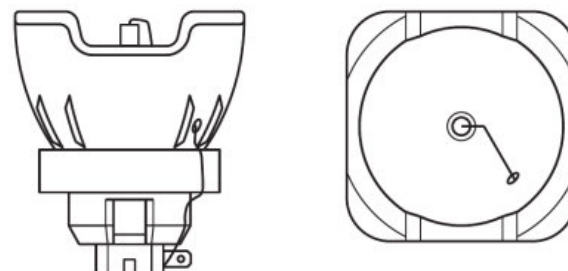

668858_SIRIUS HRI 440W