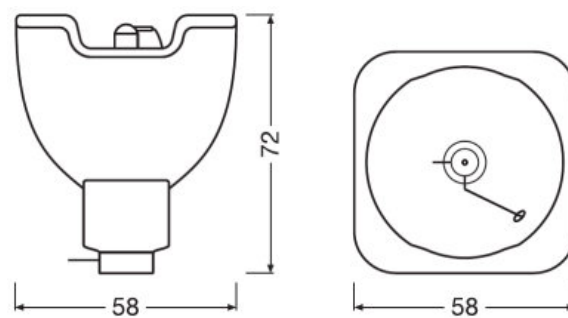

SIRIUS HRI 371W