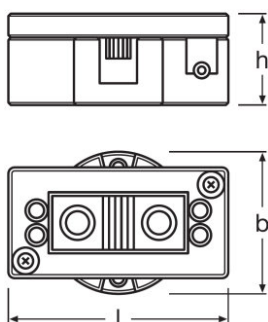

Technický list výrobku

Technické údaje

Parametry

Příkon světelného zdroje	5000 W
Provozní napětí světelného zdroje	1000 V
Zápalné napětí	50 kVp ¹⁾
Proud světelného zdroje	50,0 A

¹⁾ Maximum (impulzní hodnota; špičkové napětí může být až 1,4 krát vyšší)

Rozměry & váha

Průřez vodiče nebo svorky	2,08...13,30 mm ²
----------------------------------	------------------------------

Teploty a provozní podmínky

Max. dovolená teplota v místě stisku	350 °C
---	--------

Technický list výrobku

Logistické údaje

Kód výrobku	Popis výrobku	Jednotka balení (kusy/jednotku)	Rozměry (délka x šířka x výška)	Objem	Hrubá hmotnost
4008321355980	LAMPHOLDER G38	Shipping carton box 1	124 mm x 62 mm x 83 mm	0.64 dm ³	645.00 g
4008321355997	LAMPHOLDER G38	Shipping carton box 15	432 mm x 203 mm x 229 mm	20.08 dm ³	10102.00 g