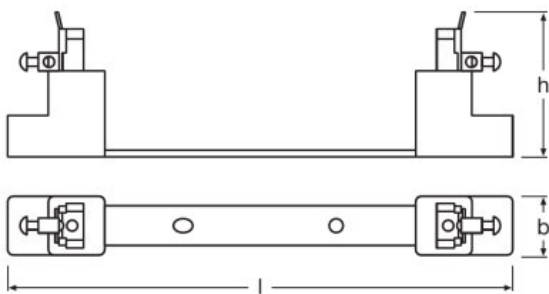

Technický list výrobku

Technické údaje

Parametry

Příkon světelného zdroje	1500 W
Provozní napětí světelného zdroje	1000 V
Zápalné napětí	25 kVp ¹⁾
Proud světelného zdroje	15,0 A

¹⁾ Maximum (impulzní hodnota; špičkové napětí může být až 1,4 krát vyšší)

Rozměry & váha

Průřez vodiče nebo svorky	1,31...3,31 mm ²
----------------------------------	-----------------------------

Teploty a provozní podmínky

Max. dovolená teplota v místě stisku	250 °C
---	--------

Technický list výrobku

Logistické údaje

Kód výrobku	Popis výrobku	Jednotka balení (kusy/jednotku)	Rozměry (délka x šířka x výška)	Objem	Hrubá hmotnost
4008321302175	LAMPHOLDER SharXS SFc10-4	Shipping carton box 50	360 mm x 220 mm x 280 mm	22.18 dm ³	5130.00 g