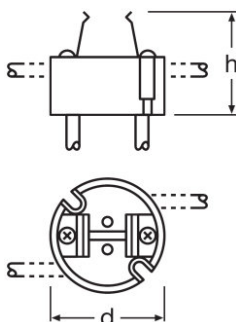

Rozměry & váha

Průřez vodiče nebo svorky	0,82 mm ² ¹⁾
---------------------------	------------------------------------

¹⁾ Včetně vodičů

Vlastnosti

Druhy kabelů/drátů, vstup	UL3239
---------------------------	--------