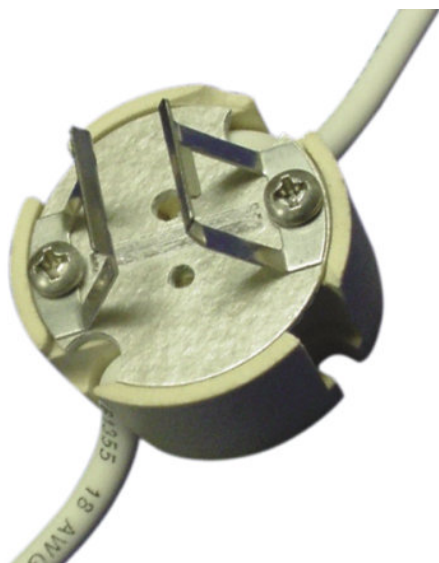

LAMPHOLDER GY9.5

Objímky

Výhody produktu

- Objímky ze stejného zdroje jako příslušné světelné zdroje
- Dostupnost široké škály objímek
- Optimální kvalita za atraktivní cenu

Vlastnosti produktu

- Starší vyzkoušený a osvědčený princip kontaktu

Technický list výrobku

Technické údaje

Parametry

Příkon světelného zdroje	500 W
Provozní napětí světelného zdroje	1000 V
Zápalné napětí	5,0 kVp ¹⁾

¹⁾ Maximum (impulzní hodnota; špičkové napětí může být až 1,4 krát vyšší)

Rozměry & váha

Průřez vodiče nebo svorky	0,82 mm ² ¹⁾
---------------------------	------------------------------------

¹⁾ Včetně vodičů

Vlastnosti

Druhy kabelů/drátů, vstup	UL3239
---------------------------	--------