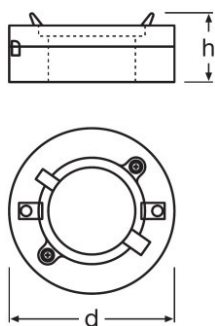

Rozměry & váha

Průřez vodiče nebo svorky	1,31...3,31 mm ²
----------------------------------	-----------------------------

Teploty a provozní podmínky

Max. dovolená teplota v místě stisku	350 °C
---	--------

Technický list výrobku

Logistické údaje

Kód výrobku	Popis výrobku	Jednotka balení (kusy/jednotku)	Rozměry (délka x šířka x výška)	Objem	Hrubá hmotnost
4008321404718	LAMPHOLDER LOK-IT! PGJX50	Shipping carton box 24	364 mm x 281 mm x 230 mm	23.53 dm ³	6150.00 g