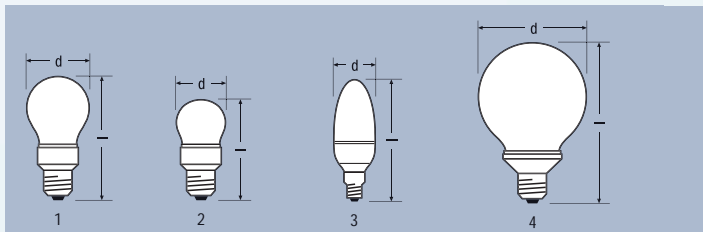

Technické údaje

Označení výrobku	EAN kód	BARVA	W	V	Hz	lm						obr. č.
PARATHOM® CLASSIC A, baňka A												
80059	4008321929273	chladně bílá	2,3 ¹⁾	100-240	50/60	90 ¹⁾	E27	109	55	10	1	
80061	4008321925329	teple bílá	2,3 ¹⁾	100-240	50/60	83 ¹⁾	E27	109	55	10	1	
80060	4008321918253	proměnlivé barvy	0,5	100-240	50/60	–	E27	109	55	10	1	
80062	4008321918260	modrá	1,2	100-240	50/60	2	E27	109	55	10	1	
80063	4008321918277	zelená	1,2	100-240	50/60	8	E27	109	55	10	1	
80064	4008321918284	červená	1	100-240	50/60	8	E27	109	55	10	1	
80065	4008321918291	žlutá	1	100-240	50/60	5	E27	109	55	10	1	
PARATHOM® CLASSIC P, baňka P/kapka												
80087	4008321929297	chladně bílá	1,6 ¹⁾	100-240	50/60	65 ¹⁾	E27	90	45	10	2	
80089	4008321925367	teple bílá	1,6 ¹⁾	100-240	50/60	60 ¹⁾	E27	90	45	10	2	
80088	4008321922427	proměnlivé barvy	0,5	100-240	50/60	–	E27	90	45	10	2	
80090	4008321922441	modrá	1,2	100-240	50/60	2	E27	90	45	10	2	
80091	4008321922465	zelená	1,2	100-240	50/60	8	E27	90	45	10	2	
80092	4008321922489	červená	1	100-240	50/60	8	E27	90	45	10	2	
80093	4008321922502	žlutá	1	100-240	50/60	5	E27	90	45	10	2	
PARATHOM® CLASSIC B, baňka B/svíčka												
80094	4008321929310	chladně bílá	1,6 ¹⁾	100-240	50/60	65 ¹⁾	E14	104	35	10	3	
80096	4008321925404	teple bílá	1,6 ¹⁾	100-240	50/60	60 ¹⁾	E14	104	35	10	3	
80095	4008321922625	proměnlivé barvy	0,5	100-240	50/60	–	E14	104	35	10	3	
80097	4008321922649	modrá	1,2	100-240	50/60	2	E14	104	35	10	3	
80098	4008321922663	zelená	1,2	100-240	50/60	8	E14	104	35	10	3	
80099	4008321922687	červená	1	100-240	50/60	8	E14	104	35	10	3	
80100	4008321922700	žlutá	1	100-240	50/60	5	E14	104	35	10	3	
PARATHOM® GLOBE, baňka G, G95												
80845	4008321929334	chladně bílá	3 ¹⁾	100-240	50/60	130 ¹⁾	E27	142	95	10	4	
80846	4008321929358	teple bílá	3 ¹⁾	100-240	50/60	120 ¹⁾	E27	142	95	10	4	
80340	4008321925442	proměnlivé barvy	1	100-240	50/60	–	E27	142	95	10	4	
80341	4008321925466	modrá	1,6	100-240	50/60	4	E27	142	95	10	4	
80342	4008321925480	zelená	1,6	100-240	50/60	16	E27	142	95	10	4	
80343	4008321925503	červená	1,3	100-240	50/60	16	E27	142	95	10	4	
80344	4008321925527	žlutá	1,3	100-240	50/60	10	E27	142	95	10	4	