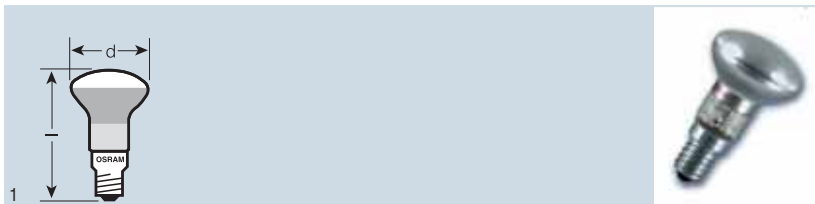

CONCENTRA® SPOT R39

Označení výrobku	EAN kód	W	cd	°	mm	d (mm)	l (mm)	mm	mm	obr. č.
CONC R39 30	4050300004815	30	180	40	E14	39	68	58	25	1

CONCENTRA® SPOT R39: nejmenší reflektorová žárovka OSRAM s klasickou patičkou E14.