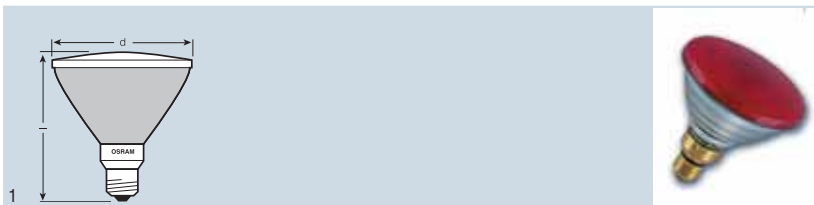

CONCENTRA® PAR 38 COLOR

Označení výrobku	EAN kód	W	°		d (mm)	l (mm)			obč. č.
CONC PAR38 FL RED 80	4050300007656	80	30	E27	122	136	123	12	1
CONC PAR38 FL YELLOW 80	4050300007663	80	30	E27	122	136	123	12	1
CONC PAR38 FL GREEN 80	4050300007670	80	30	E27	122	136	123	12	1
CONC PAR38 FL BLUE 80	4050300007687	80	30	E27	122	136	123	12	1

Žárovky CONCENTRA® PAR 38 COLOR představují robustní řešení barevného osvětlení velkých ploch. Jsou k dispozici v modré, zelené, červené a žluté barvě.