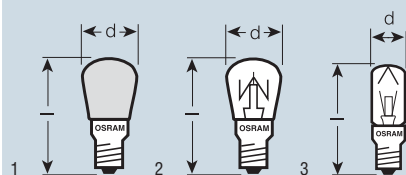

SPECIAL OVEN T

Označení výrobku	EAN kód	W	lm					
SPC. OVEN T CL 15	4050300003108	15	85	E14	22	52	100	1

Tyto žárovky jsou vhodné pro vnitřní osvětlení pečících trub v domácnostech (do 300 °C).

SPECIAL OVEN P

Označení výrobku	EAN kód	W	lm					
SPC.P OVEN FR 40	4050300008486	40	400	E14	45	78	50	1

Tyto žárovky jsou vhodné pro vnitřní osvětlení pečících trub v domácnostech (do 300 °C).

SPECIAL T hruškovitého tvaru/FRIDGE

Označení výrobku	EAN kód	W	lm					
SPC. T26/57 FR 15	4050300003085	15	110	E14	26	57	100	1
SPC. T26/57 FR 25	4050300323596	25	190	E14	26	57	100	1
SPC. T26/57 CL 15	4050300310282	15	110	E14	26	57	100	2
SPC. T26/57 CL 25	4050300309637	25	190	E14	26	57	100	2
SPC. T17/54 CL 15	4050300092928	15	100	E14	17	54	10	3

Tyto žárovky jsou vhodné pro vnitřní osvětlení lednic v domácnostech a pro šicí stroje.