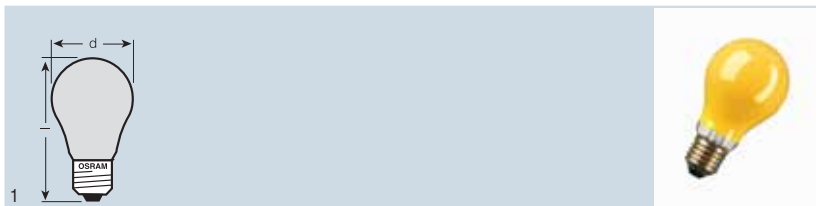

SPECIAL INSECTA®

Označení výrobku	EAN kód	W	lm		d [mm]	h [mm]		obr. č.
SPC.A INSECT YELLOW 60	4050300082226	60	500	E27	55	97	60	1