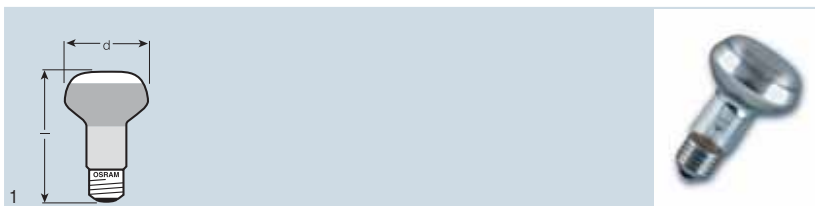

CONCENTRA® SPOT R63

Označení výrobku	EAN kód	W	cd	°	mm	d (mm)	l (mm)	mm	mm	obr. č.
CONC R63 25	4050300312767	25	230	30	E27	63	104	75	25	1
CONC R63 40	4050300310640	40	430	30	E27	63	104	75	25	1
CONC R63 60	4050300323275	60	960	30	E27	63	104	75	25	1

Žárovky CONCENTRA® SPOT R63 poskytují koncentrované světlo pro výrazné osvětlení místností a velkých ploch.

Náhrada: HALOGEN SPOT R63 ECO, přímá náhrada halogenové žárovky za klasickou reflektorovou žárovku.