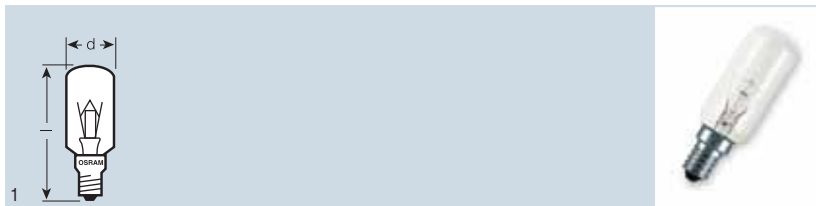

SPECIAL T trubicového tvaru

Označení výrobku	EAN kód	W	lm					
SPC. T 25/85 CL 25 ¹⁾	4050300010946	25	210	E14	25	85	100	1
SPC. T25/85 CL 40 ¹⁾	4050300061078	40	410	E14	25	85	50	1