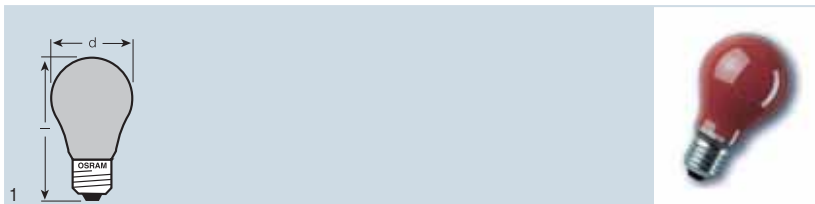

DECOR COLOR A

Označení výrobku	EAN kód	W		d [mm]	l [mm]		obr. č.
DECOR A RED 25	4050300005553	25	E27	55	97	35	1
DECOR A GREEN 25	4050300005577	25	E27	55	97	35	1
DECOR A BLUE 25	4050300005560	25	E27	55	97	35	1
DECOR A ORANGE 25	4050300005546	25	E27	55	97	35	1
DECOR A YELLOW 11	4008321480910	11	E27	55	97	35	1

Žárovky DECOR COLOR A představují klasický způsob barevného osvětlení. Jsou k dispozici v modré, zelené, červené, oranžové a žluté barvě.