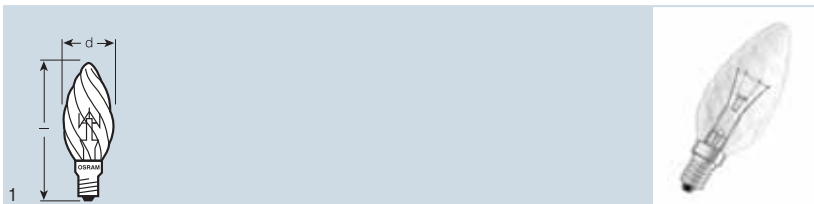

CLASSIC BW

Označení výrobku	EAN kód	W	lm					
CLAS BW CL 25¹⁾	4050300005768	25	210	E14	35	100	35	1
CLAS BW CL 40¹⁾	4050300005805	40	400	E14	35	100	35	1
CLAS BW CL 60²⁾	4050300092409	60	660	E14	35	100	35	1

Tyto standardní žárovky jsou univerzálně použitelné.

Náhrada: HALOGEN CLASSIC BW ECO, přímá náhrada halogenové žárovky za klasikou žárovku.