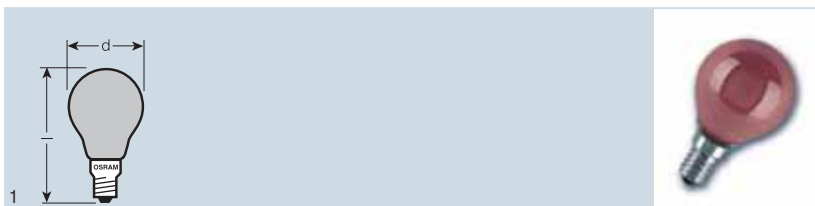

DECOR COLOR P

Označení výrobku	EAN kód	W		d [mm]	l [mm]		obr. č.
DECOR P RED 25	4050300005966	25	E14	45	77	35	1
DECOR P GREEN 25	4050300005980	25	E14	45	77	35	1
DECOR P BLUE 25	4050300005973	25	E14	45	77	35	1
DECOR P YELLOW 11	4008321480938	11	E14	45	77	35	1

Žárovky DECOR COLOR P představují klasický způsob barevného osvětlení v malém provedení. Jsou k dispozici v modré, zelené, červené a žluté barvě.