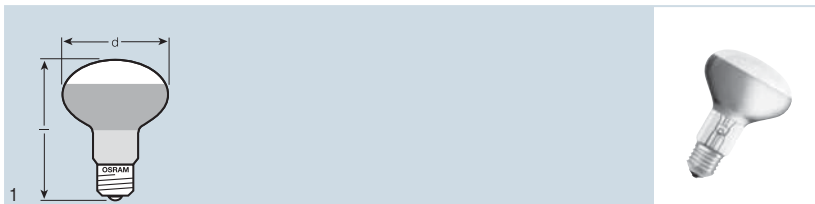

CONCENTRA® SPOT R80

Označení výrobku	EAN kód	W	cd							
CONC R80 40	4050300066042	40	150	80	E27	80	114	90	25	1
CONC R80 60	4050300066059	60	260	80	E27	80	114	90	25	1
CONC R80 75	4050300066066	75	345	80	E27	80	114	90	25	1
CONC R80 100	4050300066073	100	500	80	E27	80	114	90	25	1

Žárovky CONCENTRA® SPOT R80 poskytují koncentrované světlo pro výrazné osvětlení místností a velkých ploch.