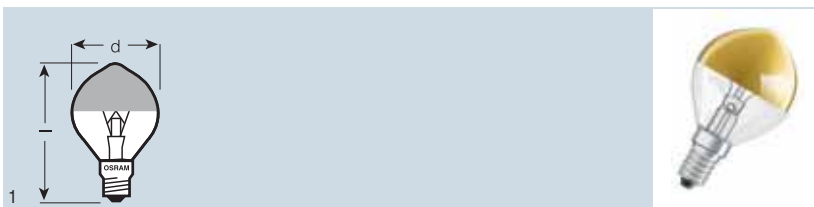

SPECIAL MIRROR SILVER/GOLD P

Označení výrobku	EAN kód	W					
SPC. MIRROR P SILV 25	405030001081	25	E14	45	80	35	1
SPC. MIRROR P SILV 40	405030002224	40	E14	45	80	35	1
SPC. MIRROR P GOLD 25	405030001104	25	E14	45	80	35	1
SPC. MIRROR P GOLD 40	405030001111	40	E14	45	80	35	1

SPECIAL MIRROR P se výborně hodí pro efektní neoslňující osvětlení v malém provedení. K dispozici se zlatým nebo stříbrným zrcadlovým povrstením.