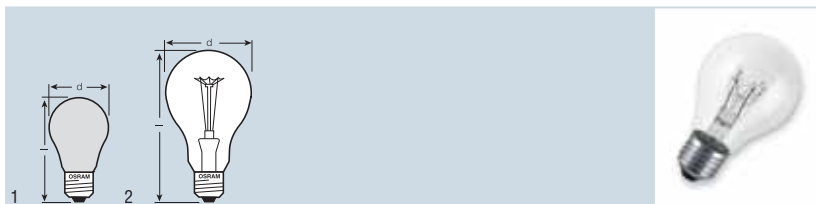

SPECIAL CENTRA® Standard A

Označení výrobku	EAN kód	W	lm					
CENTRA A FR 100	4050300010915	100	1000	E27	60	105	20	1
CENTRA A CL 200	4050300012971	200	2500	E27	80	160	20	2

Žárovky CENTRA® s osvědčením o nárazuvzdornosti jsou díky přidávným držákům na vláknech mimořádně nárazuvzdorné a odolné vůči vibracím.