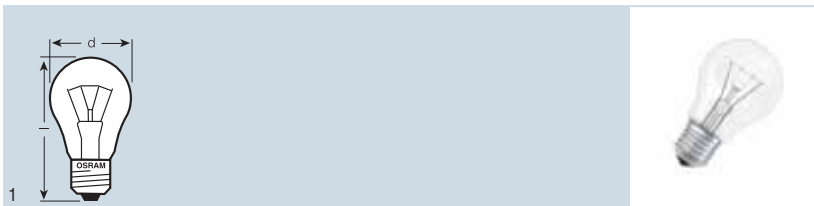

CLASSIC A

Označení výrobku	EAN kód	W	lm					
CLAS A CL 15¹⁾	4050300005416	15	100	E27	55	97	100	1
CLAS A CL 25¹⁾	4050300005430	25	220	E27	55	97	100	1
CLAS A CL 40¹⁾	4050300005454	40	415	E27	55	97	100	1
CLAS A CL 60²⁾	4050300005478	60	710	E27	55	97	100	1
CLAS A CL 75³⁾	4050300005492	75	935	E27	55	97	100	1

Tyto standardní žárovky jsou univerzálně použitelné.

Náhrada: HALOGEN CLASSIC A ECO, přímá náhrada halogenové žárovky za klasickou žárovku.