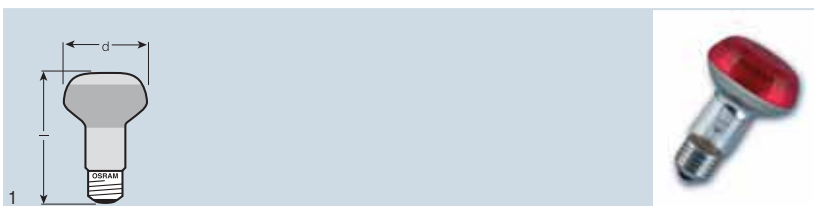

CONCENTRA® SPOT COLOR R63

Označení výrobku	EAN kód	W	°		d (mm)	l (mm)			obč. č.
CONC R63 BLUE 40	4050300310503	40	30	E27	63	104	85	16	1
CONC R63 GREEN 40	4050300310480	40	30	E27	63	104	85	16	1
CONC R63 RED 40	4050300310442	40	30	E27	63	104	85	16	1
CONC R63 YELLOW 40	4050300310466	40	30	E27	63	104	85	16	1

Žárovky CONCENTRA® SPOT COLOR R63 jsou nejsnazším řešením pro docílení barevných akcentů. Jsou k dispozici v modré, zelené, červené a žluté barvě.