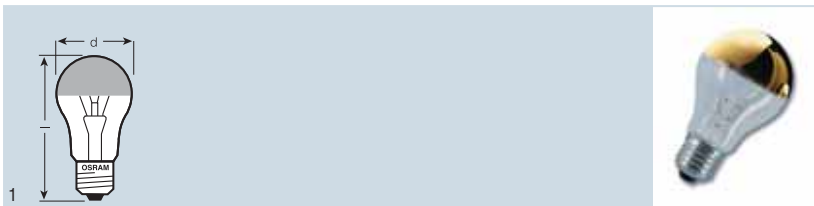

100

E14

35

100

100

1

Žárovka DECOR BW GOLD poskytuje efektní osvětlení s leskem, vhodná např. do lustrů.

SPECIAL MIRROR SILVER/GOLD A