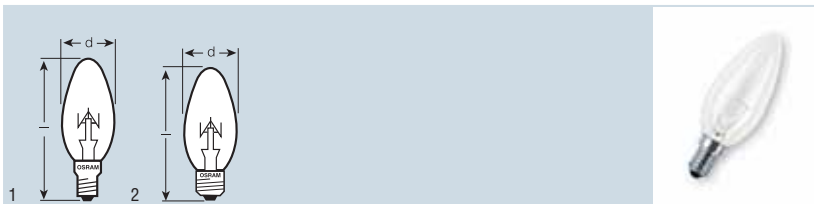

CLASSIC B

Označení výrobku	EAN kód	W	lm					
CLAS B CL 15¹⁾	4050300005713	15	100	E14	35	100	50	1
CLAS B CL 25¹⁾	4050300005737	25	210	E14	35	100	100	1
CLAS B CL 40¹⁾	4050300005775	40	400	E14	35	100	100	1
CLAS B CL 60²⁾	4050300005812	60	660	E14	35	100	100	1
CLAS B CL 25¹⁾	4050300332246	25	210	E27	35	96	100	2
CLAS B CL 40¹⁾	4050300332215	40	400	E27	35	96	100	2
CLAS B CL 60²⁾	4050300331133	60	660	E27	35	96	100	2

Tyto standardní žárovky jsou univerzálně použitelné.

Náhrada: HALOGEN CLASSIC B ECO, přímá náhrada halogenové žárovky za klasickou žárovku.