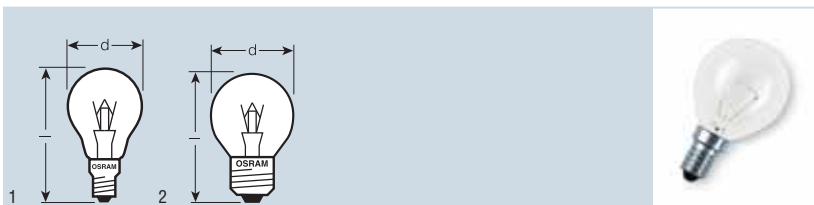

CLASSIC P

Označení výrobku	EAN kód	W	lm					
CLAS P CL 15¹⁾	4050300005881	15	100	E14	45	78	50	1
CLAS P CL 25¹⁾	4050300005904	25	210	E14	45	78	100	1
CLAS P CL 40¹⁾	4050300005928	40	400	E14	45	78	100	1
CLAS P CL 60²⁾	4050300092423	60	660	E14	45	78	100	1
CLAS P CL 15¹⁾	4050300008462	15	100	E27	45	73	50	2
CLAS P CL 25¹⁾	4050300322704	25	210	E27	45	73	50	2
CLAS P CL 40¹⁾	4050300322674	40	400	E27	45	73	50	2
CLAS P CL 60²⁾	4050300092447	60	660	E27	45	73	50	2

Tyto standardní žárovky jsou univerzálně použitelné.

Náhrada: HALOGEN CLASSIC P ECO, přímá náhrada halogenové žárovky za klasikou žárovku.