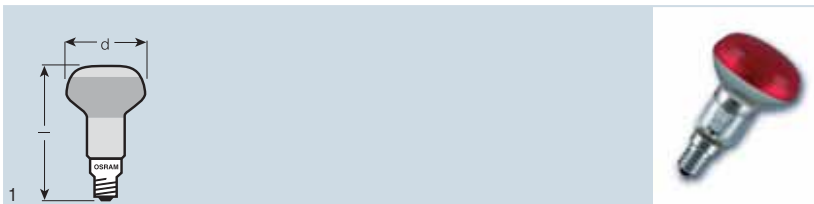

CONCENTRA® SPOT COLOR R50

Označení výrobku	EAN kód	W	°		d (mm)	l (mm)			obč. č.
CONC R50 BLUE 40	4050300001258	40	30	E14	50	86	70	16	1
CONC R50 GREEN 40	4050300001272	40	30	E14	50	86	70	16	1
CONC R50 RED 40	4050300001289	40	30	E14	50	86	70	16	1
CONC R50 YELLOW 40	4050300001265	40	30	E14	50	86	70	16	1

Žárovky CONCENTRA® SPOT COLOR R50 jsou nejsnazším řešením pro docílení barevných akcentů. Jsou k dispozici v modré, zelené, červené a žluté barvě.