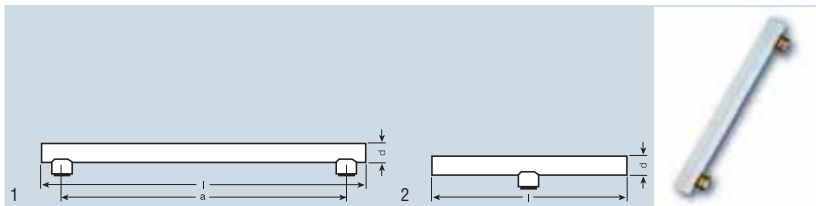

SPECIAL LINESTRA®

Označení výrobku	EAN kód	W	lm		d [mm]	l [mm]	a [mm]		obr. č.
SPC. LIN 1603 ¹⁾	4050300317106	35	270	S14s	30	300	242	25	1
SPC. LIN 1604 ¹⁾	4050300319919	60	420	S14s	30	500	442	25	1
SPC. LIN 1104 ¹⁾	4050300317618	120	840	S14s	30	1000	942	16	1
SPC. LIN 1613 ¹⁾	4050300317595	35	240	S14d	30	300	-	25	2
SPC. LIN 1614 ¹⁾	4050300319933	60	420	S14d	30	500	-	25	2

Tyto trubkové žárovky vydávají příjemné měkké světlo, velmi vhodné pro osvětlení zrcadel.