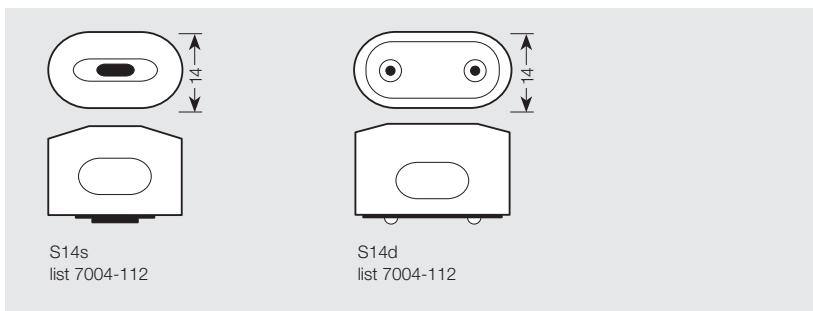

Spektrální průběh záření

Spektrální průběh záření

Viditelná oblast od 380 do 780 nm, relativní spektrální emise na 5 nm.

Všechny uvedené žárovky pro všeobecné osvětlení jsou určeny pro evropské síťové napětí 230 V. Jiné typy je možné získat na objednávku.

Sortiment výrobků pro země mimo EU je možné najít na www.osram.com.