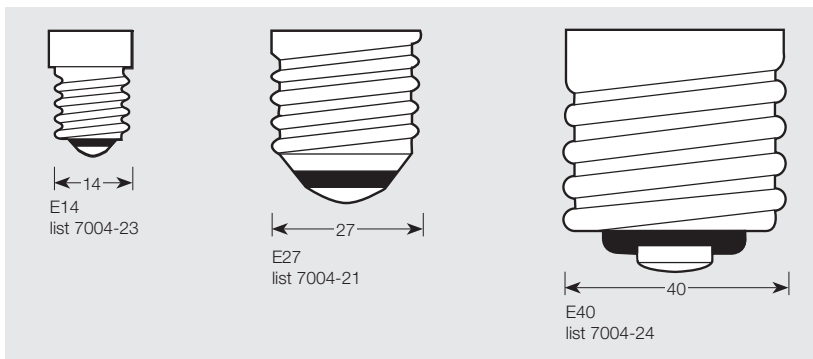

Spektrální průběh záření

Spektrální průběh záření

Viditelná oblast od 380 do 780 nm, relativní spektrální emise na 5 nm.

Všechny uvedené žárovky pro všeobecné osvětlení jsou určeny pro evropské síťové napětí 230 V. Jiné typy je možné získat na objednávku.

Sortiment výrobků pro země mimo EU je možné najít na www.osram.com.