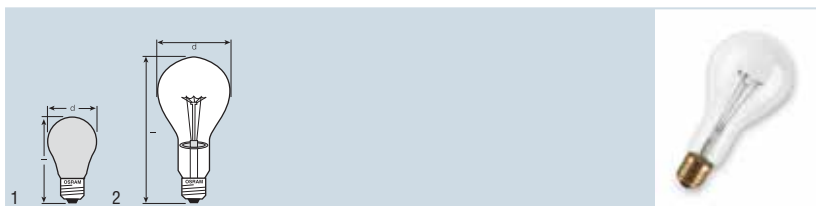

SPECIAL A (s tepelnou ochranou)

Označení výrobku	EAN kód	W	lm					
CENTRA A T FR 25	4050300010861	25	185	E27	60	105	20	1
CENTRA A T FR 40	4050300010878	40	320	E27	60	105	20	1
CENTRA A T FR 60	4050300010892	60	505	E27	60	105	20	1
SPC. A T CL 300	4050300012933	300	4600	E40	112	189	20	2
SPC. A T CL 500	4050300013176	500	8400	E40	112	240	20	2
SPC. A T FR 60 24 V	4050300013015	60	935	E27	60	105	20	1

CENTRA® T a SPC. A T jsou mimořádně tepelně chráněny. Splňují všechny požadavky, které jsou stanoveny v normě DIN 49810 část 4 a 5 pro používání v závěsných a ručních svítidlech chráněných proti důlnímu plynu a výbuchu. Používají se v dolech a výbušných prostředích.