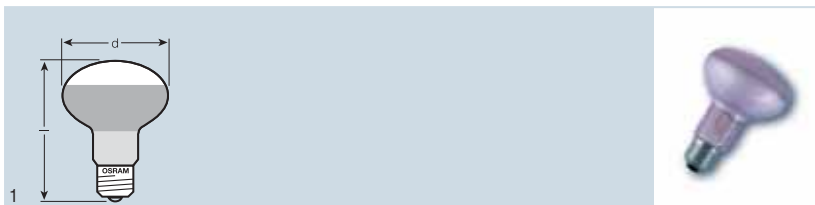

CONCENTRA® SPOT NATURA R80

Označení výrobku	EAN kód	W	cd							
CONC R80 NATURA 60	4050300092485	60	240	80	E27	80	115	90	25	1
CONC R80 NATURA 100	4050300092492	100	480	80	E27	80	115	90	25	1

CONCENTRA® SPOT NATURA R80: reflektorové žárovky z neodymového skla, zdůrazňují barvy a jsou vhodné především pro osvětlení pokojových rostlin.